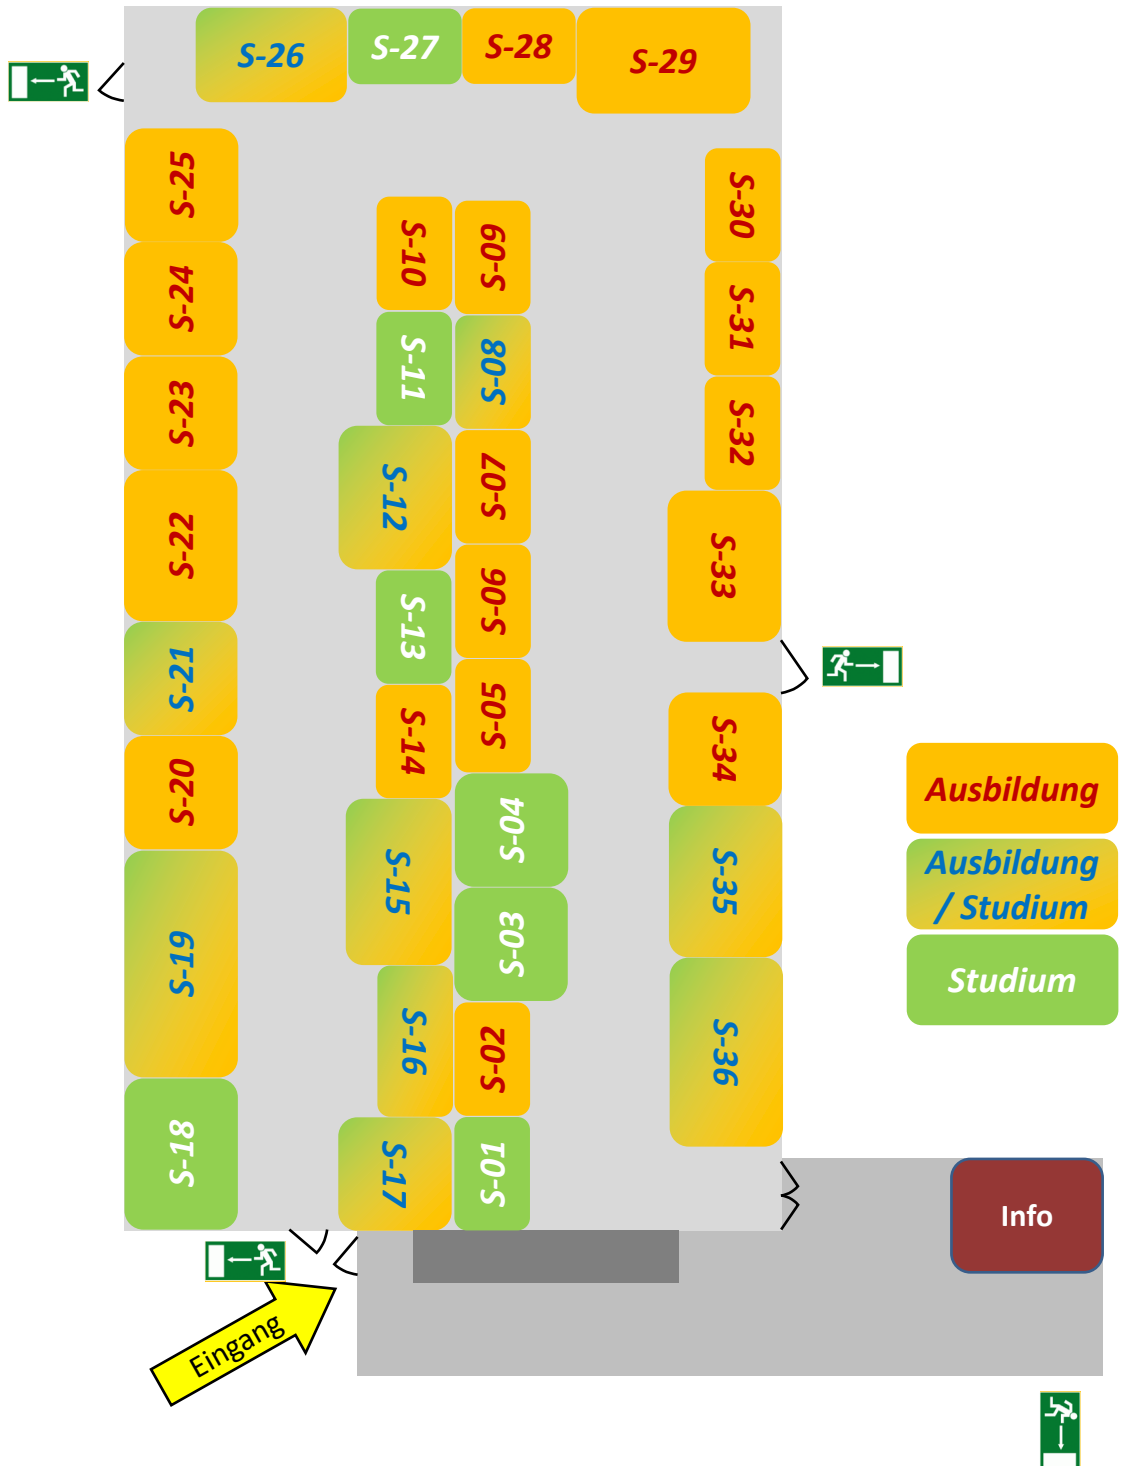

Aussteller Sporthalle