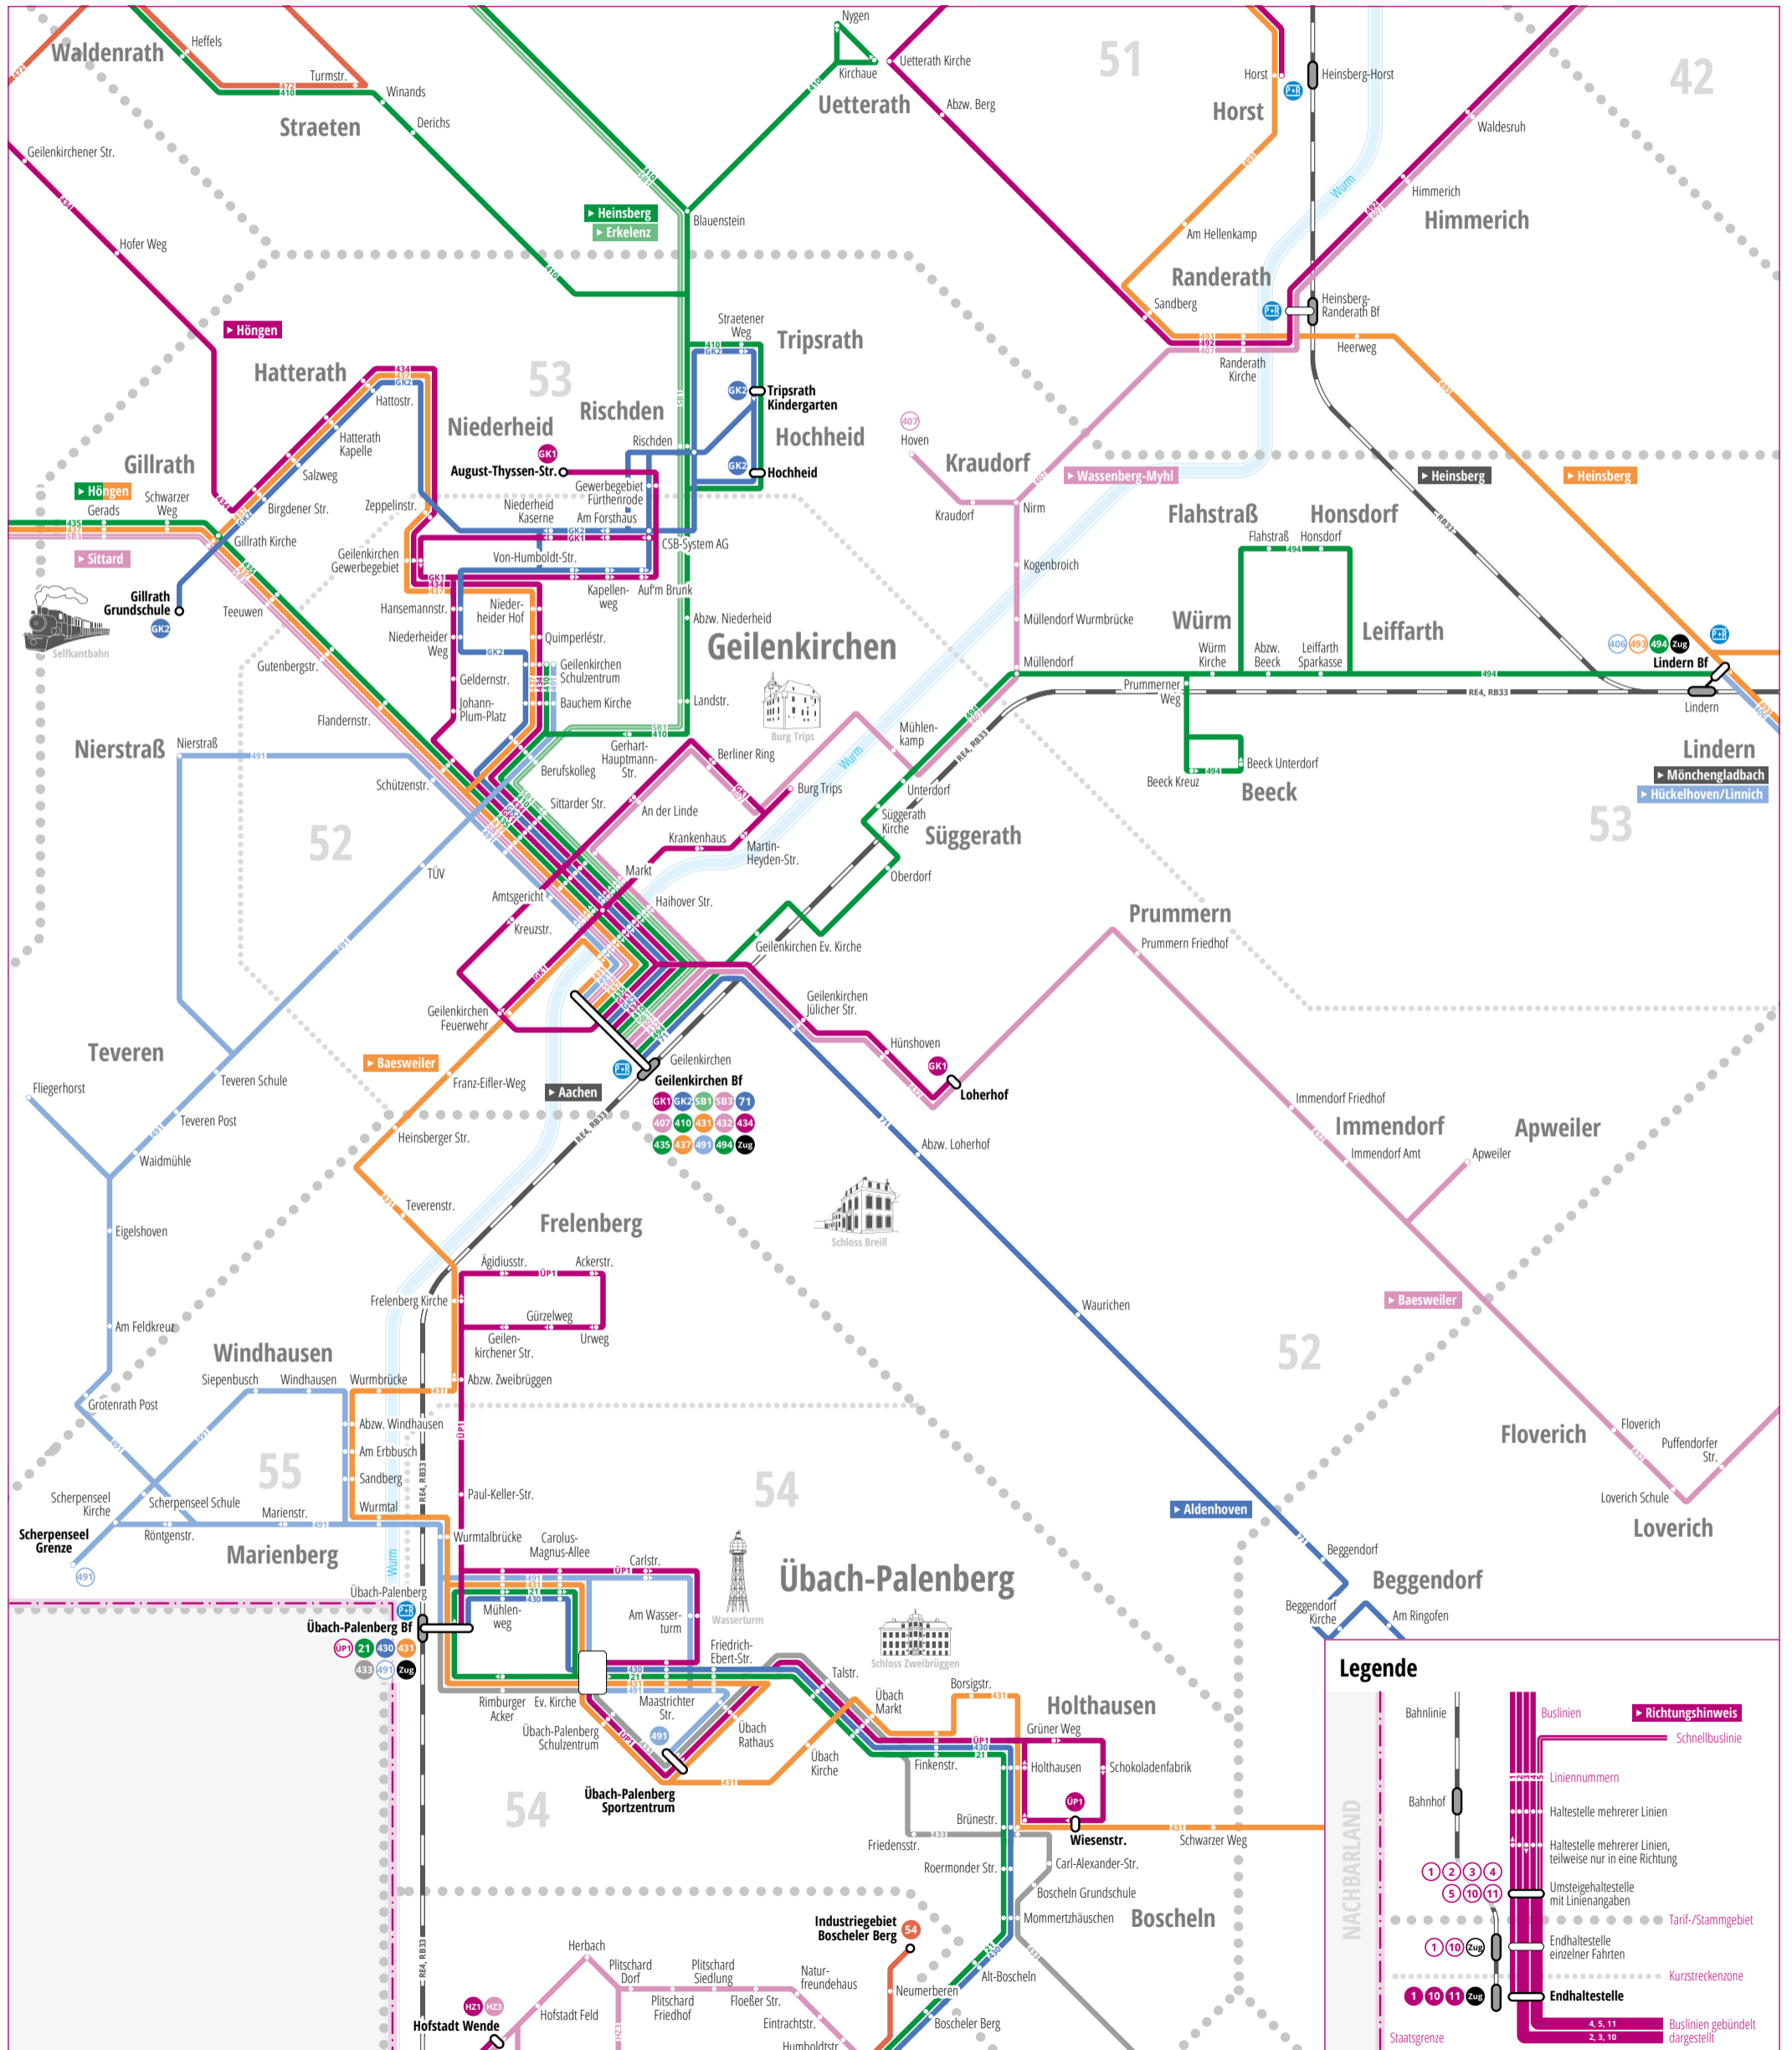

2022 > Liniennetzplan Geilenkirchen

Legende

- Bahnlinie
- Bahnhof
- Buslinien
- Liniennummern
- Haltestelle mehrerer Linien
- Haltestelle mehrerer Linien, teilweise nur in eine Richtung
- Umsteigehaltestelle mit Linienangaben
- Endhaltestelle einzelner Fahrten
- Endhaltestelle
- Tarif-/Stammgebiet
- Kurzstreckenzone
- Buslinien gebündelt dargestellt
- Richtungshinweis
- Schnellbuslinie
- Staatsgrenze